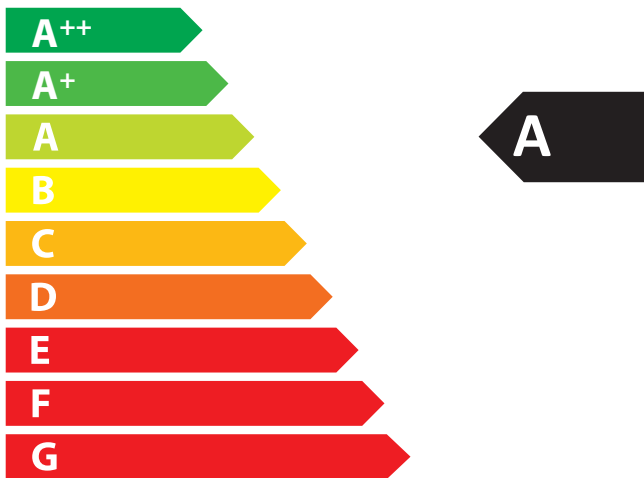

ENERG

енергия · ενεργεια

J.D. METAL®

OLGA 550x660x480

10,0
kW

ENERGIA · ЕНЕРГИЯ · ΕΝΕΡΓΕΙΑ · ENERGIJA · ENERGY · ENERGIE · ENERGI

2015/1186