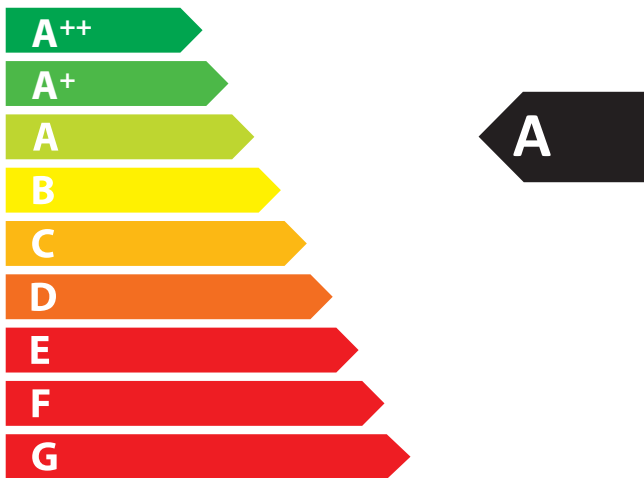

ENERG

енергия · ενεργεια

J.D. METAL®

EVA s VD
890x535x480

12,0
kW

ENERGIA · ЕНЕРГИЯ · ΕΝΕΡΓΕΙΑ · ENERGIJA · ENERGY · ENERGIE · ENERGI

2015/1186