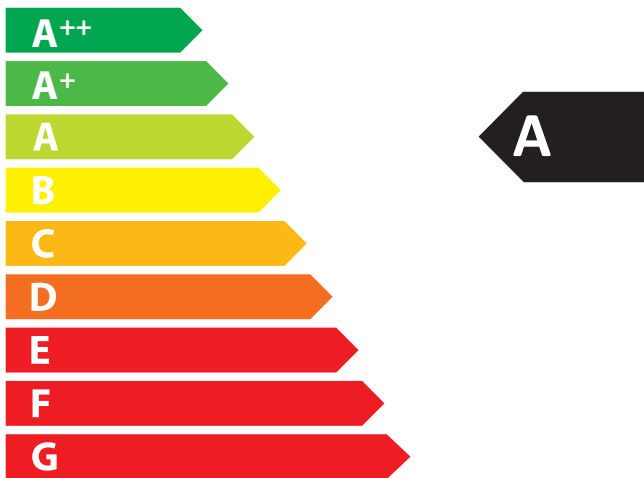

ENERG

енергия · ενεργεια

J.D. METAL®

EVA s VD
770x535x480

11,0
kW

ENERGIA · ЕНЕРГИЯ · ΕΝΕΡΓΕΙΑ · ENERGIJA · ENERGY · ENERGIE · ENERGI

2015/1186