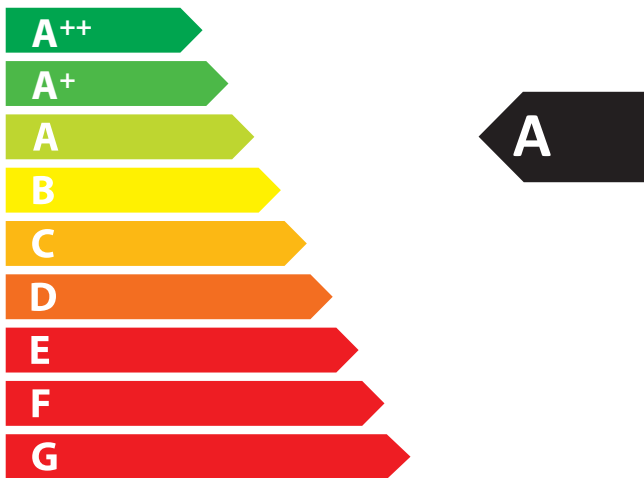

ENERG

енергия · ενεργεια

J.D. METAL®

EVA s VD
770x470x480

11,0
kW

ENERGIA · ЕНЕРГИЯ · ΕΝΕΡΓΕΙΑ · ENERGIJA · ENERGY · ENERGIE · ENERGI

2015/1186