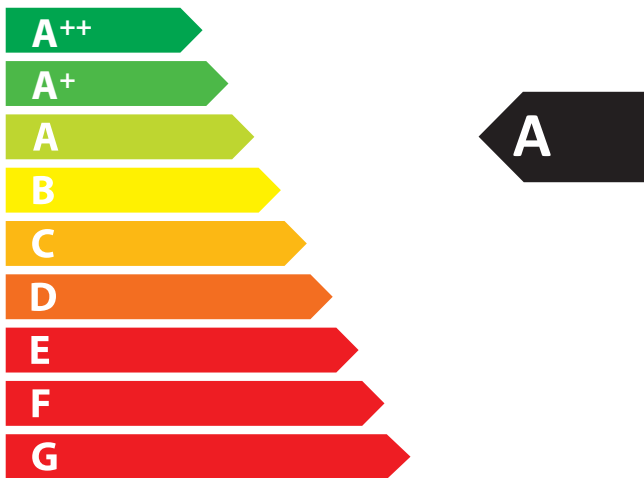

ENERG

енергия · ενεργεια

J.D. METAL®

EVA SU/K s VD
1300x535x485x550

15,0
kW

ENERGIA · ЕНЕРГИЯ · ΕΝΕΡΓΕΙΑ · ENERGIJA · ENERGY · ENERGIE · ENERGI

2015/1186