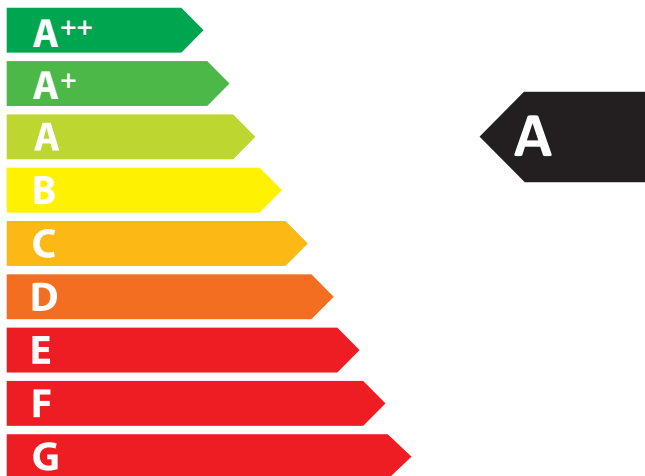

ENERG

енергия · ενεργεια

J.D. METAL®

EVA SU/K s VD
660x535x485x500

9,0
kW

ENERGIA · ЕНЕРГИЯ · ΕΝΕΡΓΕΙΑ · ENERGIJA · ENERGY · ENERGIE · ENERGI

2015/1186