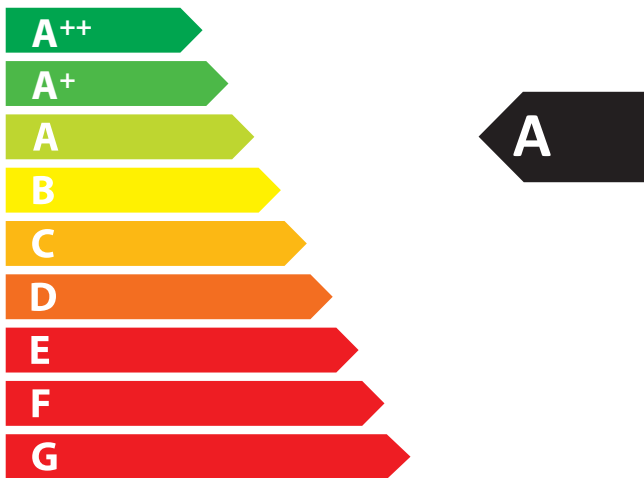

ENERG

енергия · ενεργεια

J.D. METAL®

EVA SU/K
1000x440x450x480

12,0
kW

ENERGIA · ЕНЕРГИЯ · ΕΝΕΡΓΕΙΑ · ENERGIJA · ENERGY · ENERGIE · ENERGI

2015/1186