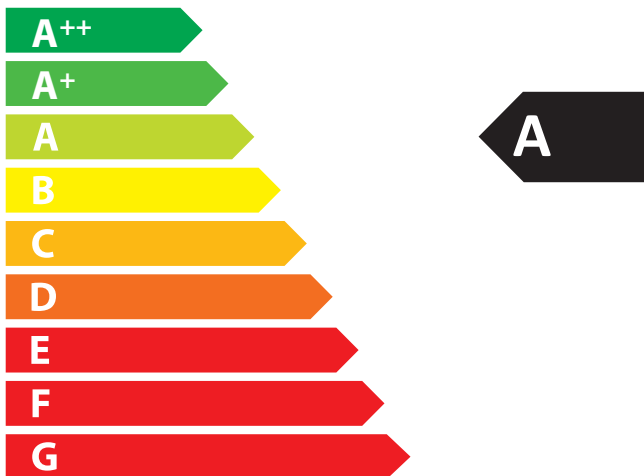

ENERG

енергия · ενεργεια

Y

IJA

IE

IA

J.D. METAL®

EVA SO s VD
1110x470x670