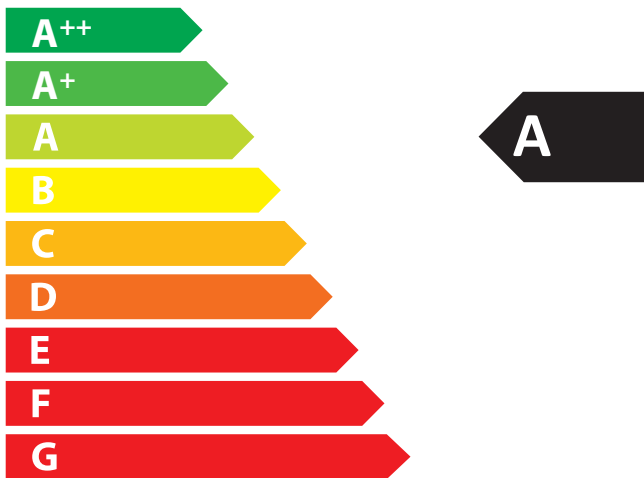

ENERG

енергия · ενεργεια

J.D. METAL®

EVA SO s VD
770x535x670

11,0
kW

ENERGIA · ЕНЕРГИЯ · ΕΝΕΡΓΕΙΑ · ENERGIJA · ENERGY · ENERGIE · ENERGI

2015/1186