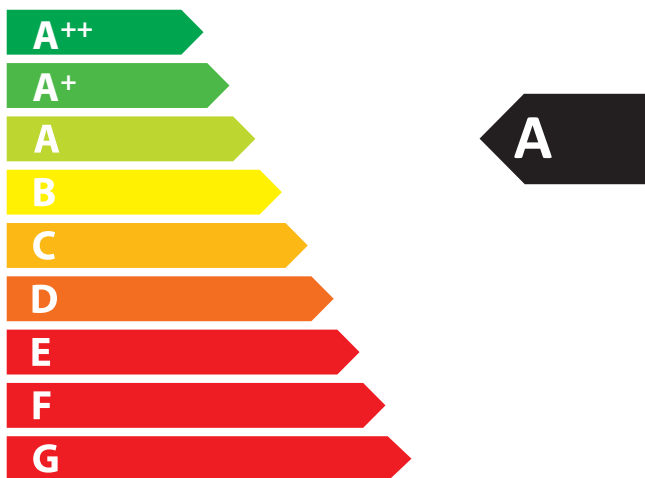

ENERG

енергия · ενεργεια

Y

IJA

IE

IA

J.D. METAL®

EVA SO 780x440x550

11,0
kW

ENERGIA · ЕНЕРГИЯ · ΕΝΕΡΓΕΙΑ · ENERGIJA · ENERGY · ENERGIE · ENERGI

2015/1186