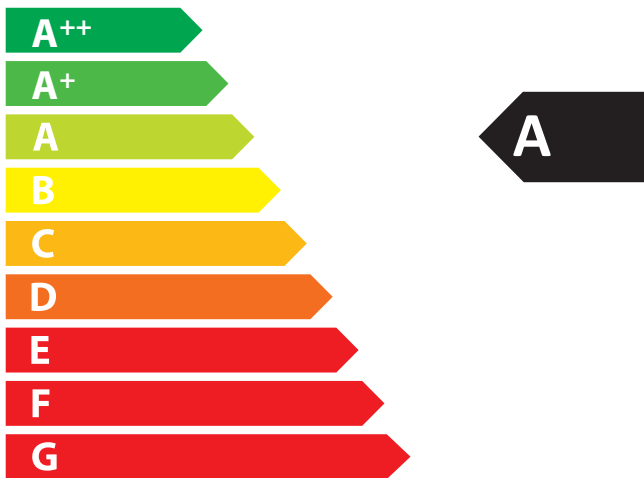

ENERG

енергия · ενεργεια

J.D. METAL®

EVA SO 660x505x550

9,0
kW

ENERGIA · ЕНЕРГИЯ · ΕΝΕΡΓΕΙΑ · ENERGIJA · ENERGY · ENERGIE · ENERGI

2015/1186