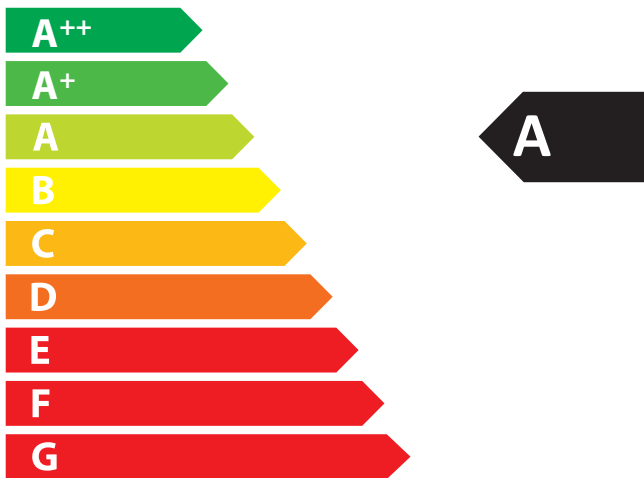

ENERG

енергия · ενεργεια

J.D. METAL®

EVA SO 660x440x550

9,0
kW

ENERGIA · ЕНЕРГИЯ · ΕΝΕΡΓΕΙΑ · ENERGIJA · ENERGY · ENERGIE · ENERGI

2015/1186