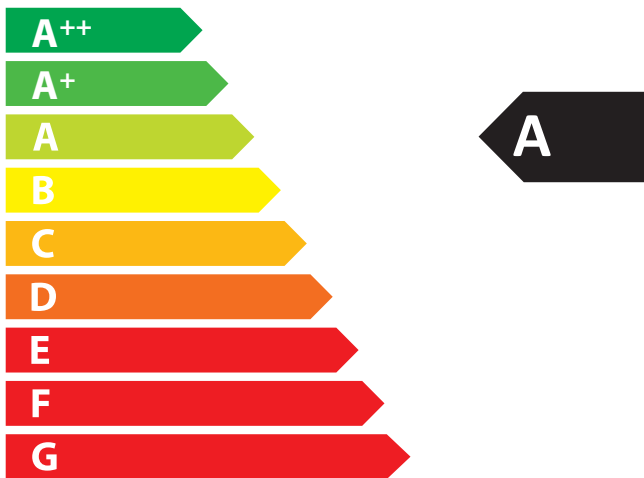

ENERG

енергия · ενεργεια

J.D. METAL®

EVA SO 550x440x550

7,0
kW

ENERGIA · ЕНЕРГИЯ · ΕΝΕΡΓΕΙΑ · ENERGIJA · ENERGY · ENERGIE · ENERGI

2015/1186