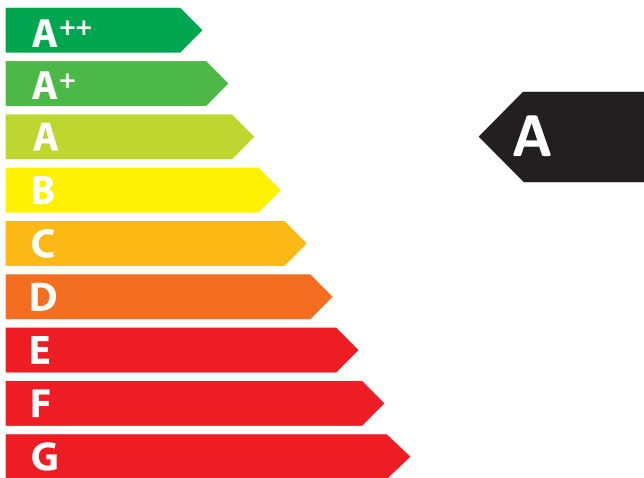

ENERG

енергия · ενεργεια

J.D. METAL®

EVA SL/SP s VD
1200x535x485x520

14,0
kW

ENERGIA · ЕНЕРГИЯ · ΕΝΕΡΓΕΙΑ · ENERGIJA · ENERGY · ENERGIE · ENERGI

2015/1186