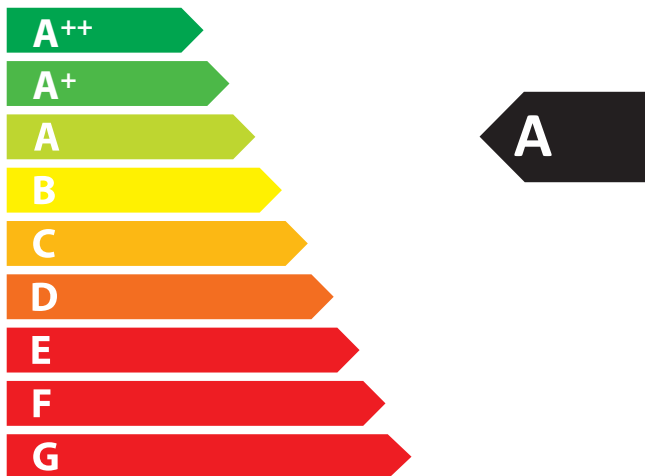

ENERG

енергия · ενεργεια

J.D. METAL®

EVA SL/SP s VD
1045x535x485x520

13,0
kW

ENERGIA · ЕНЕРГИЯ · ΕΝΕΡΓΕΙΑ · ENERGIJA · ENERGY · ENERGIE · ENERGI

2015/1186