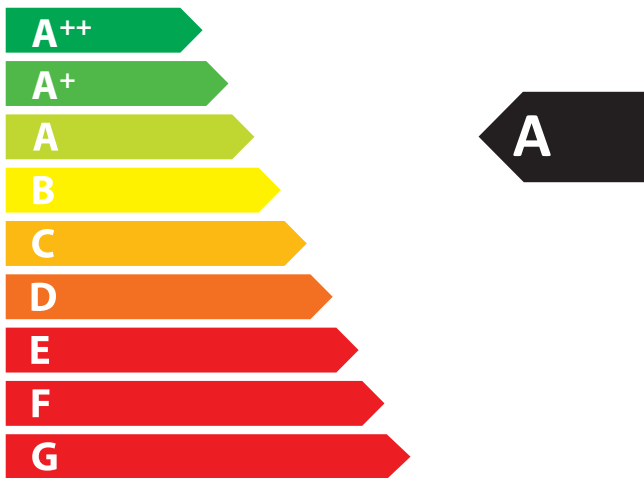

ENERG

енергия · ενεργεια

J.D. METAL®

EVA SL/SP s PPD
780x505x500

11,0
kW

ENERGIA · ЕНЕРГИЯ · ΕΝΕΡΓΕΙΑ · ENERGIJA · ENERGY · ENERGIE · ENERGI

2015/1186