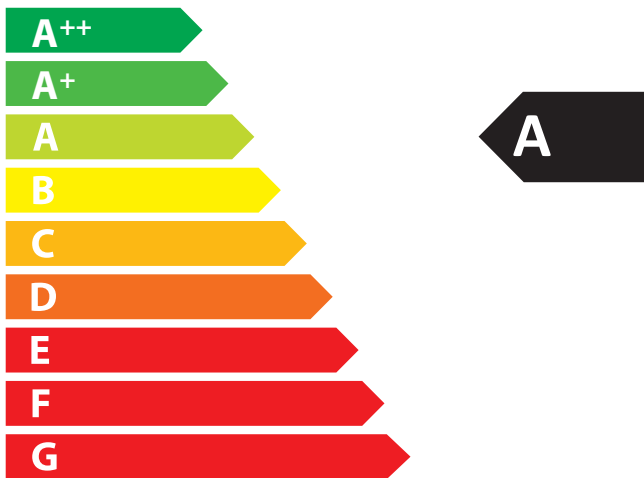

ENERG

енергия · ενεργεια

J.D. METAL®

EVA SL/SP
1000x440x450x480

12,0
kW

ENERGIA · ЕНЕРГИЯ · ΕΝΕΡΓΕΙΑ · ENERGIJA · ENERGY · ENERGIE · ENERGI

2015/1186