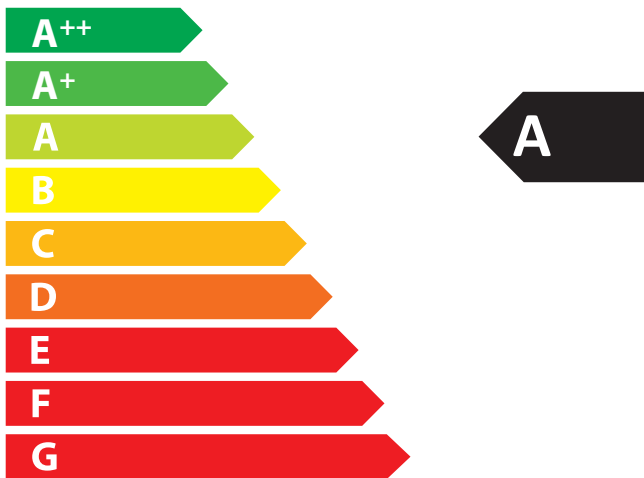

ENERG

енергия · ενεργεια

J.D. METAL®

EVA SL/SP
780x505x450x480

11,0
kW

ENERGIA · ЕНЕРГИЯ · ΕΝΕΡΓΕΙΑ · ENERGIJA · ENERGY · ENERGIE · ENERGI

2015/1186