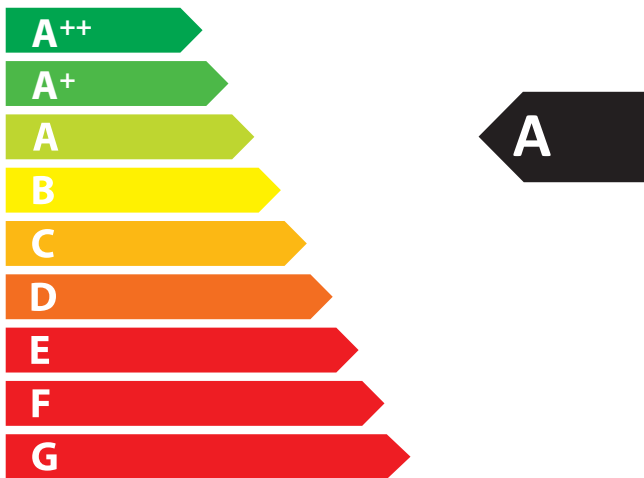

ENERG

енергия · ενεργεια

J.D. METAL®

EVA SL/SP
665x505x385x480

10,0
kW

ENERGIA · ЕНЕРГИЯ · ΕΝΕΡΓΕΙΑ · ENERGIJA · ENERGY · ENERGIE · ENERGI

2015/1186