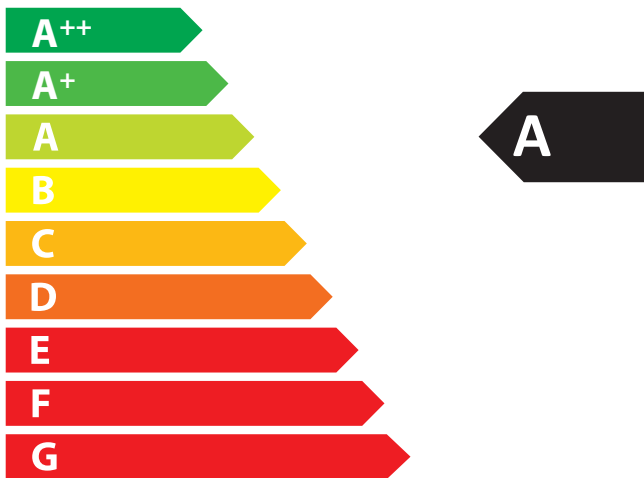

ENERG

енергия · ενεργεια

J.D. METAL®

EVA SL/SP
665x475x385x480

9,0
kW

ENERGIA · ЕНЕРГИЯ · ΕΝΕΡΓΕΙΑ · ENERGIJA · ENERGY · ENERGIE · ENERGI

2015/1186