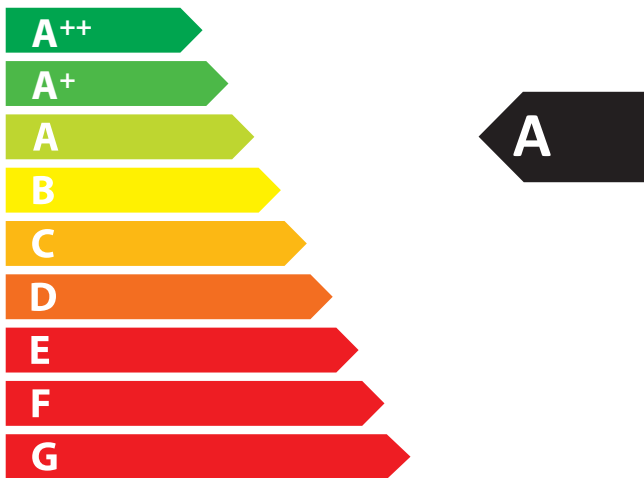

ENERG

енергия · ενεργεια

J.D. METAL®

EVA SL/SP
665x440x385x480

9,0
kW

ENERGIA · ЕНЕРГИЯ · ΕΝΕΡΓΕΙΑ · ENERGIJA · ENERGY · ENERGIE · ENERGI

2015/1186