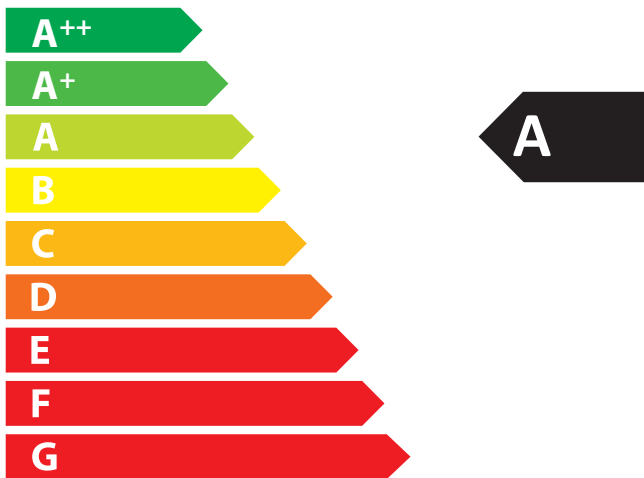

# ENERG

енергия · ενεργεια

**J.D. METAL®**

EVA 780x505x480

**11,0**  
kW

ENERGIA · ЕНЕРГИЯ · ΕΝΕΡΓΕΙΑ · ENERGIJA · ENERGY · ENERGIE · ENERGI

2015/1186