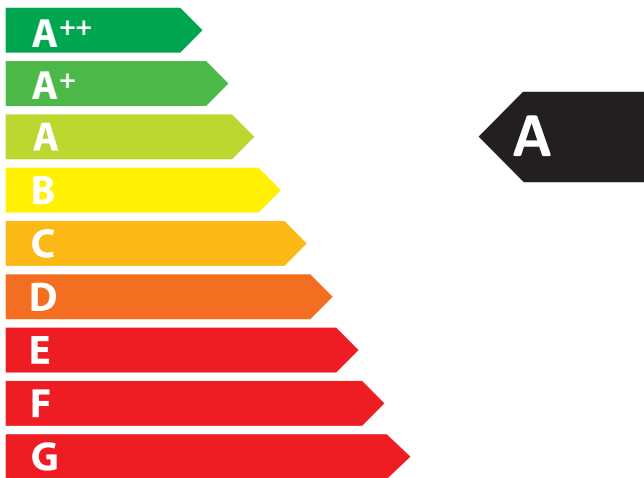

ENERG

енергия · ενεργεια

J.D. METAL®

EVA 780x440x480

11,0
kW

ENERGIA · ЕНЕРГИЯ · ΕΝΕΡΓΕΙΑ · ENERGIJA · ENERGY · ENERGIE · ENERGI

2015/1186