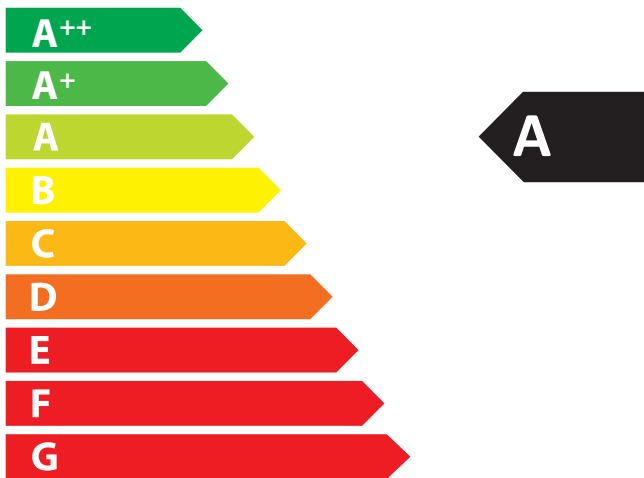

ENERG

енергия · ενεργεια

J.D. METAL®

EVA 660x560x480

10,0
kW

ENERGIA · ЕНЕРГИЯ · ΕΝΕΡΓΕΙΑ · ENERGIJA · ENERGY · ENERGIE · ENERGI

2015/1186