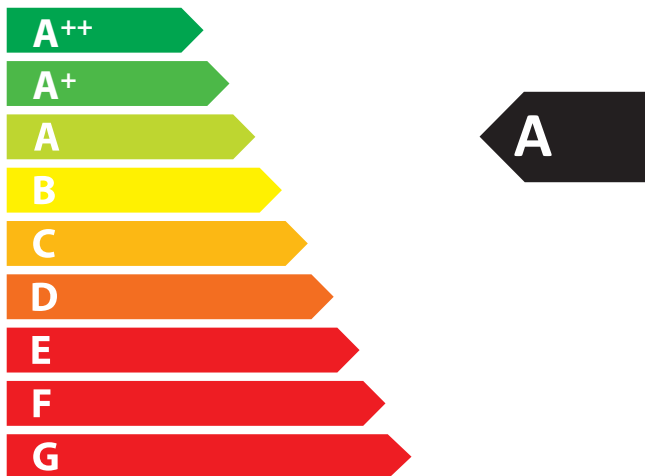

ENERG

енергия · ενεργεια

J.D. METAL®

EVA 660x505x480

9,0
kW

ENERGIA · ЕНЕРГИЯ · ΕΝΕΡΓΕΙΑ · ENERGIJA · ENERGY · ENERGIE · ENERGI

2015/1186