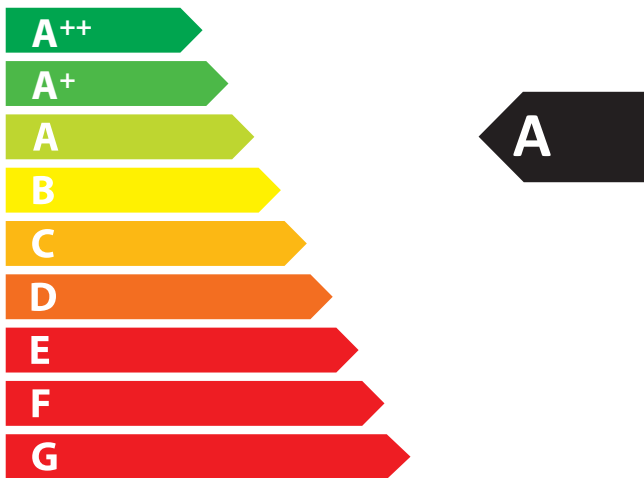

# ENERG

енергия · ενεργεια

**J.D. METAL®**

EVA 550x440x480

**7,0**  
kW

ENERGIA · ЕНЕРГИЯ · ΕΝΕΡΓΕΙΑ · ENERGIJA · ENERGY · ENERGIE · ENERGI

2015/1186